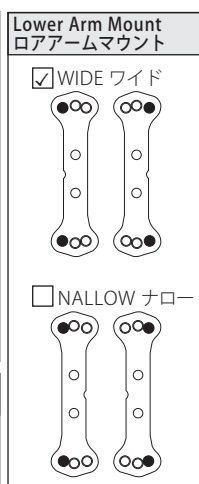

Date 日付 2021/1/30

Track コース Dayz (愛知県豊橋市)

Driver ドライバー Takashi Kato

Condition 路面 Carpet カーペット Asphalt アスファルト

Traction 路面グリップ High 高い Medium 普通 Low 低い

Temperature 気温 °C Humidity 湿度 %

Track Situation 路面状況 Flat フラット Bump バンピー

Track Size トラックサイズ Small Medium Large X-Large

Kingpin Oil キングピンオイル

HQ KINGPIN OIL MEDIUM

Upper Arm アッパーアーム

AK12 標準 (Standard)

Upper Arm Block アッパーアームブロック

AK12 標準 (Standard)

Lower Arm ロアアーム

AK12 標準 (Standard)

Steering Block ステアリングブロック

AK12 標準 (Standard)

Camber キャンバー 1.0°

Toe Angle トー角 -0.5°

Rear Shock Position リヤショックポジション

Rear Shock リヤショック

Oil ダンパーオイル 450 番 /CST

1.0 mm

1.25 mm

1.5 mm

1.75 mm

穴位置 Hole Position

上 / Top

下 / Bottom

Side Damper ロールダンパー