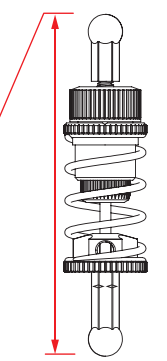

Track Size トラックサイズ Small Medium Large X-Large

Kingpin Oil キングピンオイル

HQ KINGPIN OIL MEDIUM

Upper Arm アッパーアーム

AK12 標準 (Standard)

Upper Arm Block アッパーアームブロック

AK12 標準 (Standard)

Lower Arm ロアアーム

AK12 標準 (Standard)

Steering Block ステアリングブロック

AK12 標準 (Standard)

Camber キャンバー 1.0°

Toe Angle トー角 -0.5°

Rear Shock Position リヤショックポジション

Rear Shock リヤショック

Oil ダンパーオイル 450 番 /CST

Length ダンパー長 70.5 /mm

Rebound リバウンド %

Spring スプリング HQPitchingSPRING BLACK(M)

Ride Height ライドハイト

0 mm

0.25 mm

0.5 mm

0.75 mm

1.0 mm

1.25 mm

1.5 mm

1.75 mm

穴位置 Hole Position

上 / Top

下 / Bottom

Side Damper ロールダンパー