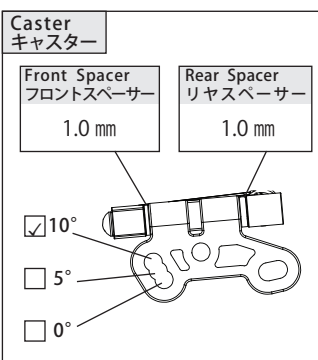

Track Size トラックサイズ Small Medium Large X-Large

Kingpin Oil キングピンオイル

HQ KINGPIN OIL MEDIUM

Upper Arm アッパーアーム

AK12 標準 (Standard)

Upper Arm Block アッパーアームブロック

AK12 標準 (Standard)

Lower Arm ロアアーム