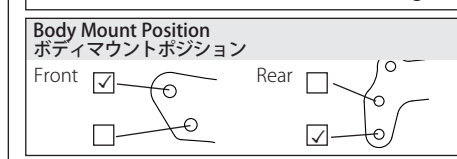

Ride Height 車高

Front フロント 3.4 /mm

Center センター 3.4 /mm

Rear リヤ 3.4 /mm

Motor モーター TORION 21.5T (13.5 mm)

Electric Speed Controller スピードコントローラー HOBBY WING

Tread トレッド

Front フロント /mm

Rear リヤ 171.5 /mm

Timing 進角 45 度

SC Setting SC セッティング

Spur Gear スパーギア 76T

Transmitter 送信機 SANWA M17

Pinion Gear ピニオンギア 51T

Receiver 受信機 SANWA RX-493

Body ボディ TeamBomber LMP-KETTER (U-Light)

Servo サーボ SANWA PGS-HR