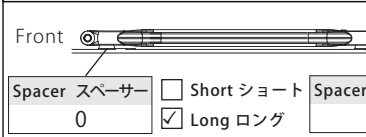

Side Link サイドリンク