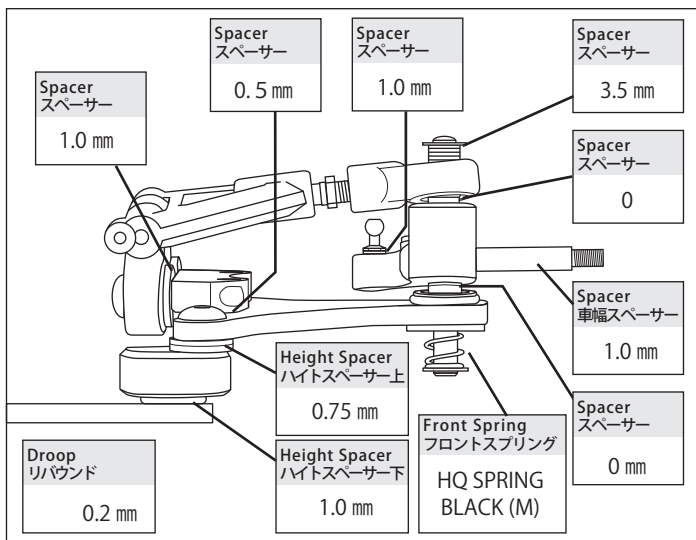

Track Size トラックサイズ Small Medium Large X-Large

Kingpin Oil キングピンオイル

HQ KINGPIN OIL MEDIUM

Upper Arm アッパーアーム

AK12 標準 (Standard)

Upper Arm Block アッパーアームブロック

AK12 標準 (Standard)

Lower Arm ロアアーム