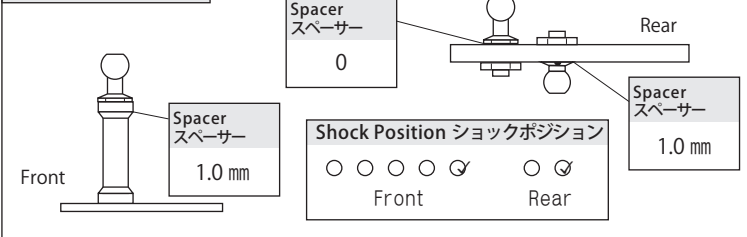

AK12 標準 (Standard)

Steering Block ステアリングブロック

AK12 標準 (Standard)

Camber キャンバー 1.0°

Toe Angle トー角 -0.5°

Rear Shock Position リヤショックポジション

Rear Shock リヤショック

Oil ダンパーオイル 450 番 /CST